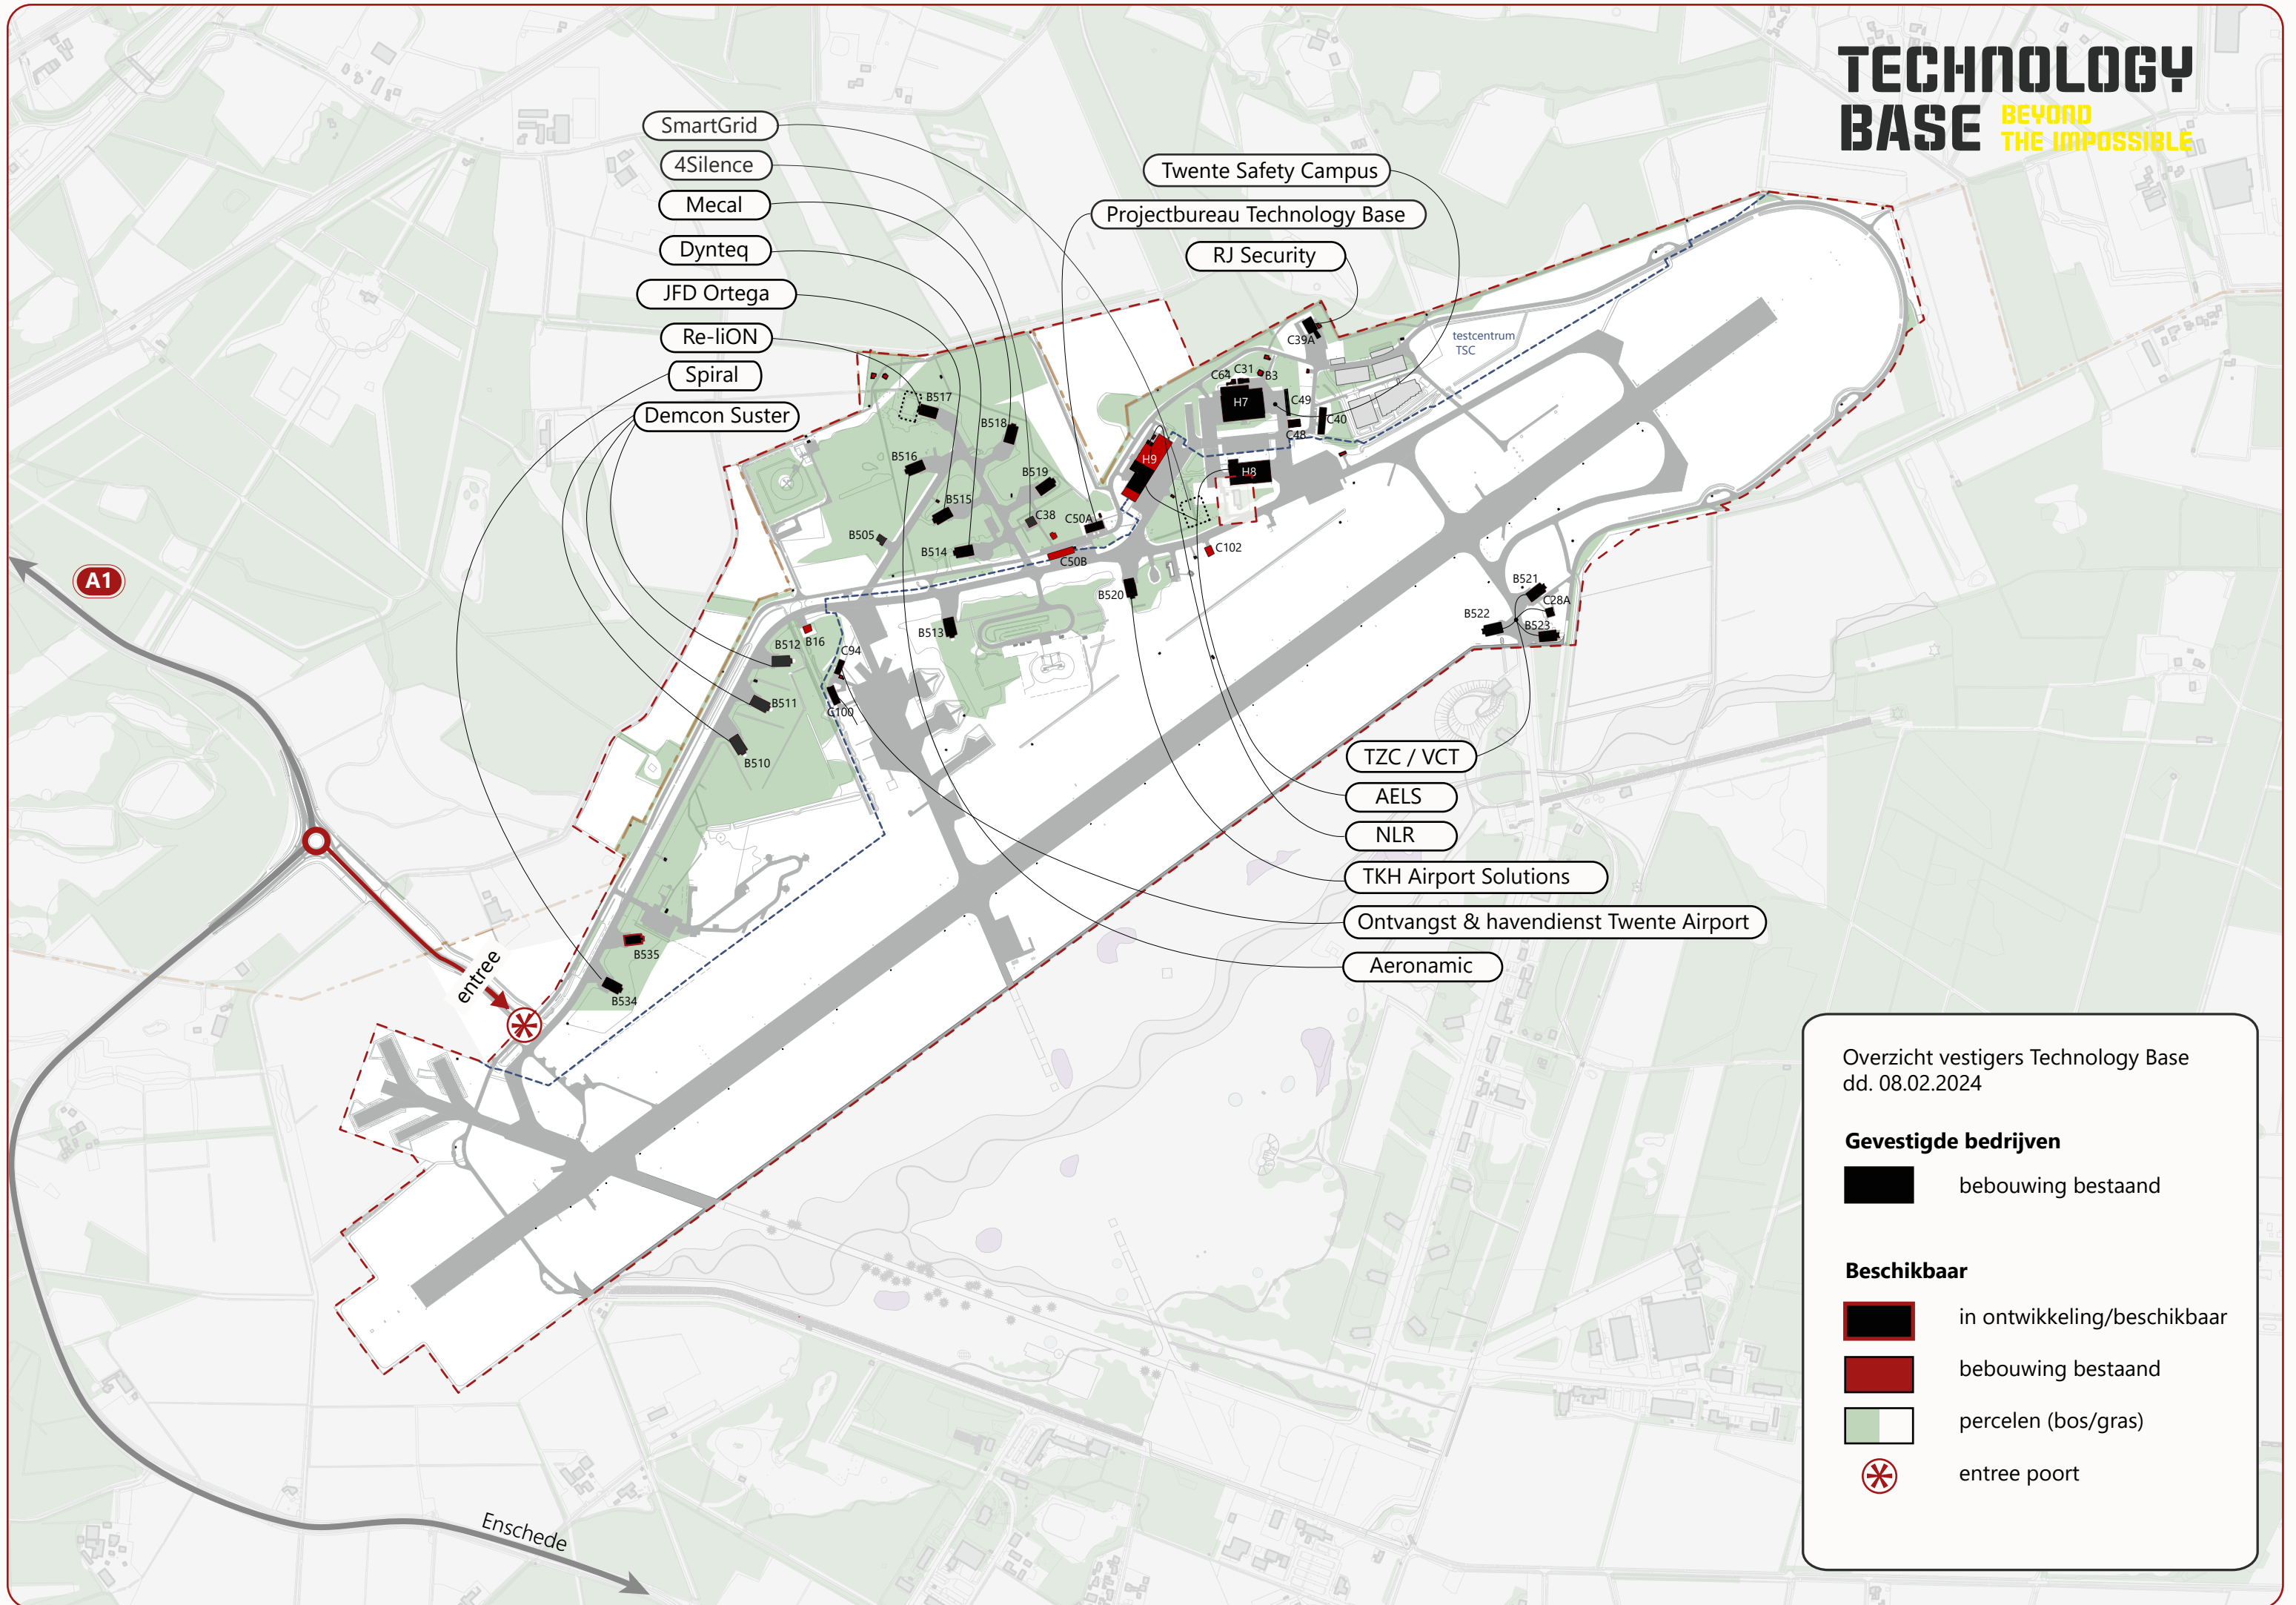

# TECHNOLOGY BASE BEYOND THE IMPOSSIBLE

- SmartGrid
- 4Silence
- Mecal
- Dynteq
- JFD Ortega
- Re-liON
- Spiral
- Demcon Suster

- Twente Safety Campus
- Projectbureau Technology Base
- RJ Security

- TZC / VCT
- AELS
- NLR
- TKH Airport Solutions
- Ontvangst & havendienst Twente Airport
- Aeronamic

Overzicht vestigers Technology Base  
dd. 08.02.2024

**Gevestigde bedrijven**

- bebouwing bestaand

**Beschikbaar**

- in ontwikkeling/beschikbaar
- bebouwing bestaand
- percelen (bos/gras)
- ✳ entree poort

A1

entree

Enschede